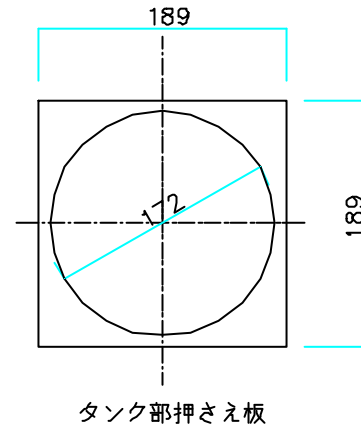

ケース本体

小物入れ

ベンチレータ部押さえ板

タンク部押さえ板