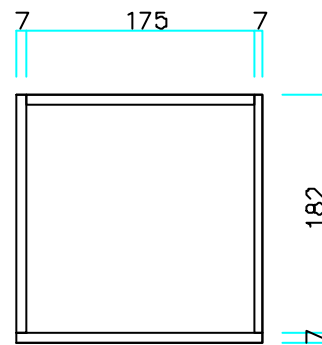

ケース本体

小物入れ

ベンチレータ部押さえ板

タンク部押さえ板