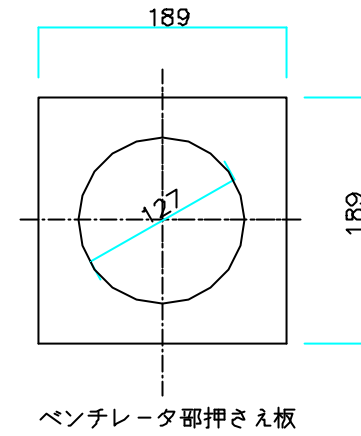

ケース本体

小物入れ

ベンチレータ部押さえ板

タンク部押さえ板