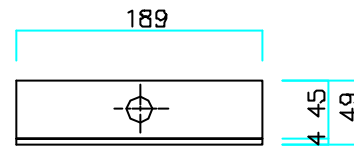

ケース本体

小物入れ

ベンチレータ部押さえ板

タンク部押さえ板