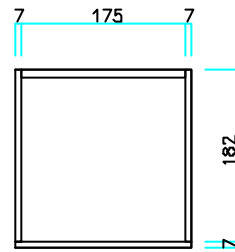

ケース本体

小物入れ

ベンチレータ部押さえ板

タンク部押さえ板