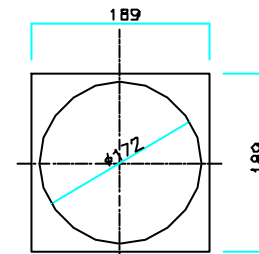

ケース本体

小物入れ

ベンチレータ部押さえ板

タンク部押さえ板