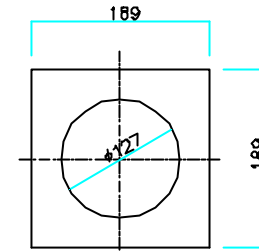

ケース本体

小物入れ

ベンチレータ部押さえ板

タンク部押さえ板